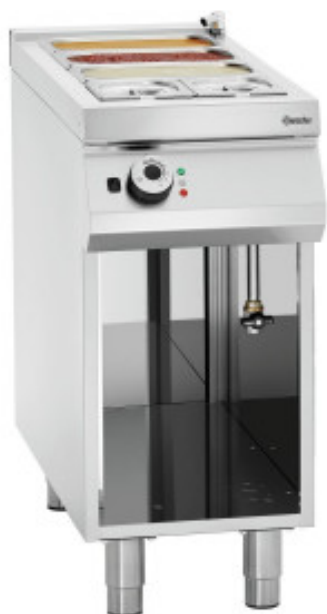

Vesihaudeastia sarja 900 - GN 1/1 ja GN 1/3 BR296303

Bartscher

Tämä Bartscherin ammattimainen 900-sarjan vesihaude sisältää GN 1/1 + GN 1/3 altaan, jonka syvyys on 150 mm.

Tuotteen ominaisuudet:

Ruokavalio : 230-v	Alin lämpötila (°C) : 30	Maksimilämpötila (°C) : 90
Pituus (mm) : 400	Syvyys (mm) : 900	Korkeus (mm) : 900
Paino (kg) : 36.4	Aine : inox	Teho (W) : 3500
Laitetyyppi : vesihaude	Ruostumaton teräs : ruostumaton- teras-18-10	

Informations Logistiques :

Largeur : 1040 mm	Profondeur : 1170 mm	Hauteur : 460 mm
-------------------	----------------------	------------------