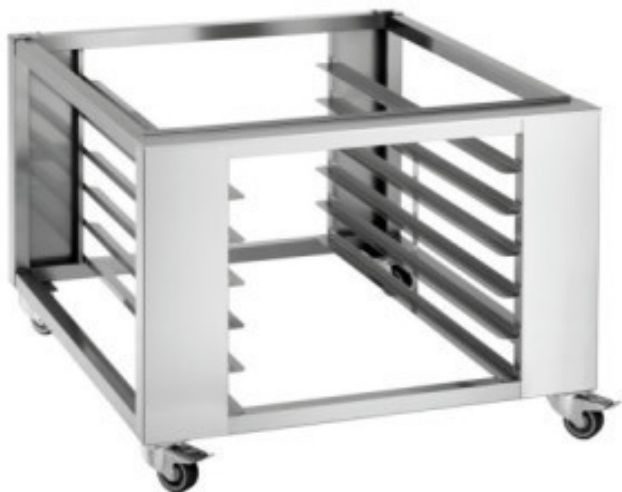

## Tuotteen ominaisuudet:

Tasoja : 5	Leveys (mm) : 990	Pituus (mm) : 990
Syvyys (mm) : 1170	Korkeus (mm) : 735	Paino (kg) : 30.4
Aine : ruostumaton-teras	Levyjen / ritilöiden mitat (mm) : 600-x-400	Tarviketyyppi : roulette