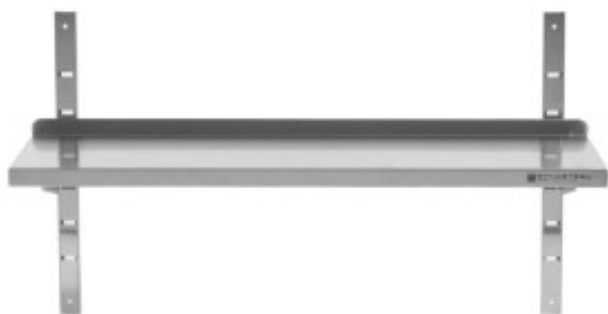

Seinähyllly ruostumattomasta teräksestä - L 1500 x S 400  
mm  
DLWS154

**Tuotteen ominaisuudet:**

Pituus (mm) : 1500

Syvyys (mm) : 400

Korkeus (mm) : 658

Paino (kg) : 10

Aine : inox

Väri : hopea-ruostumaton-teräs

Selkänoja : selkanojalla

**Informations Logistiques :**

Largeur : 1530 mm

Profondeur : 480 mm

Hauteur : 80 mm