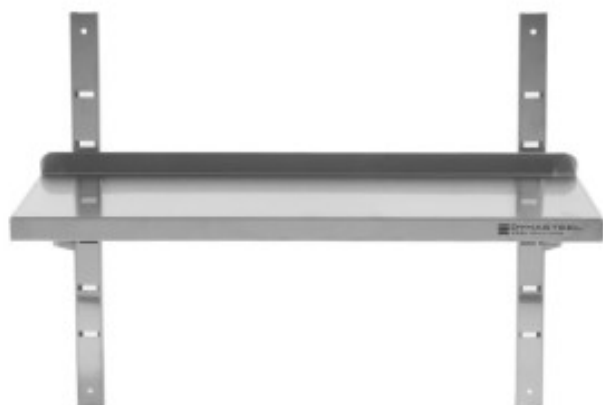

Ruostumattomasta teräksestä valmistettu seinähyllä - L
1000 x S 400 mm
DLWS104

Tuotteen ominaisuudet:

Pituus (mm) : 1000

Syvyys (mm) : 400

Korkeus (mm) : 658

Paino (kg) : 7,8

Aine : inox

Väri : hopea-ruostumaton-teräs

Selkänoja : selkanojalla

Informations Logistiques :

Largeur : 1030 mm

Profondeur : 480 mm

Hauteur : 80 mm