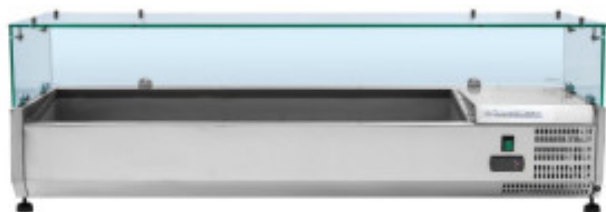

Saladette Jääkaappi Lasiovella - 6 x GN 1/4 DLVRX1400/330

Tuotteen ominaisuudet:

Ruokavalio : 220-v	Alin lämpötila (°C) : 2	Maksimilämpötila (°C) : 10
Pituus (mm) : 1400	Syvyys (mm) : 335	Korkeus (mm) : 435
Paino (kg) : 49	Aine : inox	Teho (W) : 145
Ylioppilastutkinto : 6	Koko GN : gn-1-4	Kylmätyyppi : staattinen
Dekibeli : 65	Kannen tyyppi : verre	

Informations Logistiques :

Largeur : 1470 mm	Profondeur : 410 mm	Hauteur : 430 mm
-------------------	---------------------	------------------