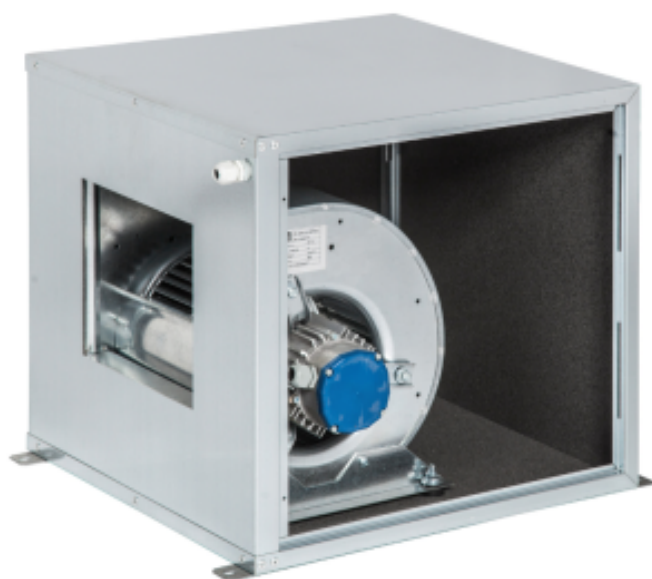

Moottorikotelo liesituulettimelle - 6000 m3/h DLMCMP12

Tuotteen ominaisuudet:

Ruokavalio : 230-v

Pituus (mm) : 650

Syvyys (mm) : 700

Korkeus (mm) : 650

Teho (W) : 736

Valmistusmaa : italia

Informations Logistiques :

Largeur : 660 mm

Profondeur : 600 mm

Hauteur : 610 mm