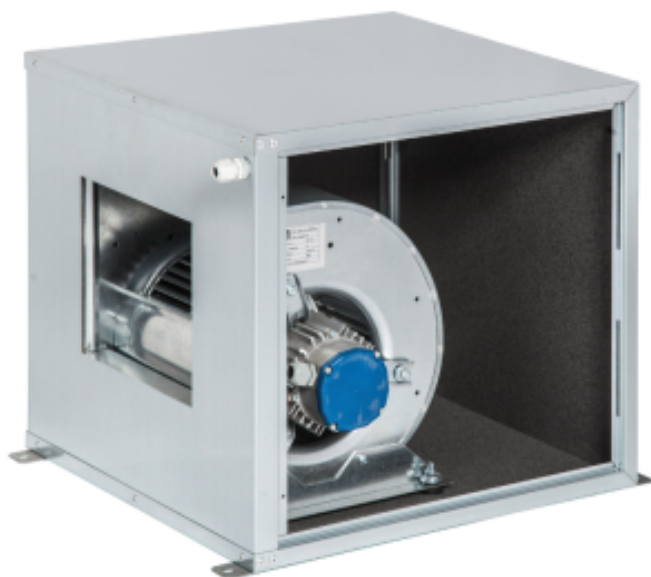

Moottorikotelo liesituulettimelle - 3600 m3/h DLMCMP10

Tuotteen ominaisuudet:

Ruokavalio : 230-v

Pituus (mm) : 550

Syvyys (mm) : 600

Korkeus (mm) : 575

Teho (W) : 550

Valmistusmaa : italia

Informations Logistiques :

Largeur : 610 mm

Profondeur : 550 mm

Hauteur : 560 mm