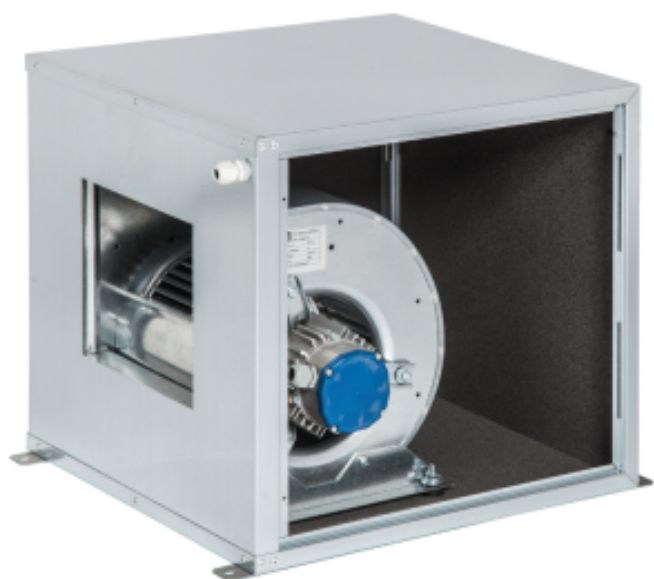

Motorhus för köksfläkt - 3600 m³/h DLMCMP10

Produktfunktioner:

Matförsörjning : 230-v

Längd (mm) : 550

Djup (mm) : 600

Höjd (mm) : 575

Effekt (W) : 550

Tillverkningsland : italien

Informations Logistiques :

Largeur : 610 mm

Profondeur : 550 mm

Hauteur : 560 mm