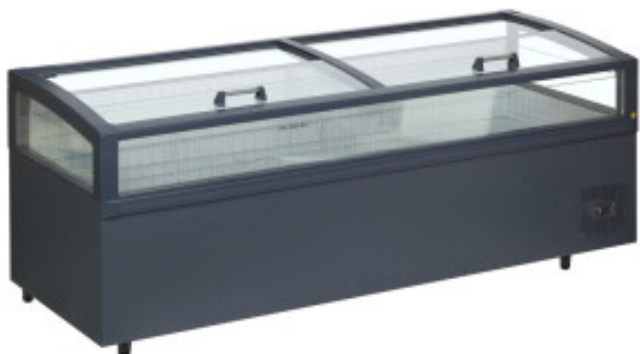

# Jääkaappi Pakastin 2 Liukuvaa Lasikantta 860 L TDVIEW250CFVS

TEFCOLD 

## Tuotteen ominaisuudet:

Ruokavalio : 220-240-v	Tilavuus (l) : 860	Ovi tyyppi : liukuva
Alin lämpötila (°C) : -22	Maksimilämpötila (°C) : 10	Ovi : lasitettu
Ovien lukumäärä : 2	Ulko- viimeistely : inoksi	Pituus (mm) : 2500
Syvyys (mm) : 980	Korkeus (mm) : 955	Paino (kg) : 175
Aine : teras	Teho (W) : 520	Sisävalaistus : kyllä
Kylmätyyppi : staattinen	Luokka energiatehokkuus : d	Ilmastoluokka : 3
Jäähdytyskaasu vakiona : r290		