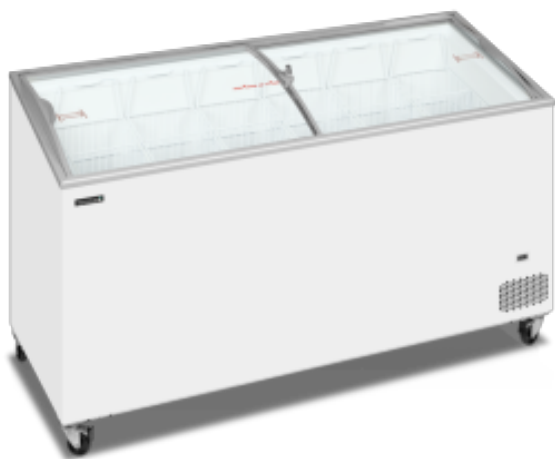

# Rinnakkaispakastin jäätelölle - 481 L TDIC551SCEB

TEFCOLD 

## Tuotteen ominaisuudet:

Tilavuus (l) : 481	Ovi tyyppi : liukuva	Alin lämpötila (°C) : -14
Maksimilämpötila (°C) : -24	Ovi : lasitettu	Ovien lukumäärä : 2
Korien lukumäärä : 7	Ulko- viimeistely : valkoinen	Pituus (mm) : 1750
Syvyys (mm) : 615	Korkeus (mm) : 949	Paino (kg) : 96
Aine : teras	Teho (W) : 292	Väri : valkoinen
Luokka energiatehokkuus : d	Ilmastoluokka : 5	Jäähdytyskaasu vakiona : r290