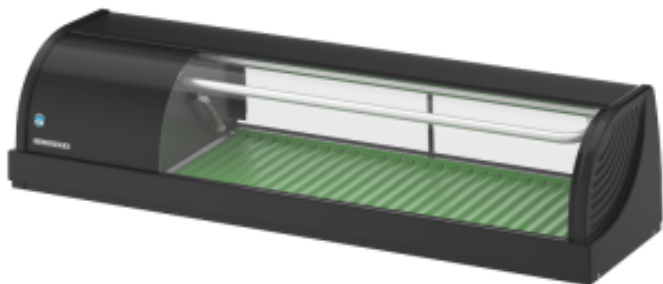

Sushi-vitrini - 120 cm - Moottori vasemmalla - Kunnostettu HIHNC120BELBRE

HOSHIZAKI

Tuotteen ominaisuudet:

Ruokavalio : 230-v	Tilavuus (l) : 42	Alin lämpötila (°C) : 1
Maksimilämpötila (°C) : 4	Ulko- viimeistely : kiiltava-musta	Pituus (mm) : 1200
Syvyys (mm) : 345	Korkeus (mm) : 270	Paino (kg) : 30
Teho (W) : 150	Aine : teras	Väri : musta
Tilavuus (L) : 42	uudelleenvalmistelun-tyyppi : kuin-uusi	

Informations Logistiques :

Largeur : 1280 mm	Profondeur : 410 mm	Hauteur : 500 mm
-------------------	---------------------	------------------