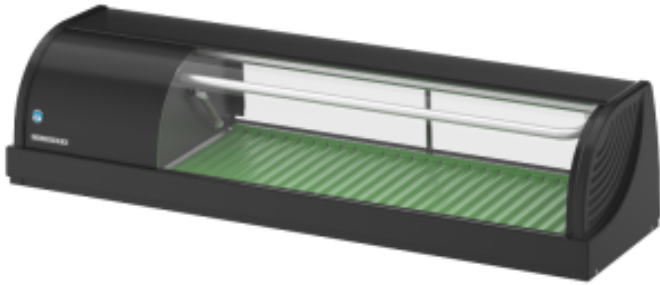

Sushi Display Case - 120 cm - Motor on the Left - Refurbished HIHNC120BELBRE

HOSHIZAKI

Product Features:

Food : 230-v	Volume (L) : 42	Minimum Temperature (°C) : 1
Maximum Temperature (°C) : 4	Exterior Finish : black-lacquered	Length (mm) : 1200
Depth (mm) : 345	Height (mm) : 270	Weight (kg) : 30
Subject : steel	Power (W) : 150	Color : black
Capacity (L) : 42	type-of-refurbished : like-new	

Informations Logistiques :

Largeur : 1280 mm	Profondeur : 410 mm	Hauteur : 500 mm
-------------------	---------------------	------------------