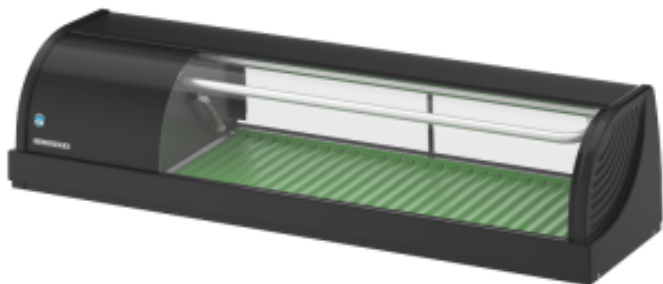

Sushi-vitrini - 120 cm - Moottori vasemmalla - Kunnostettu HIHNC120BELBRE

HOSHIZAKI

Tuotteen ominaisuudet:

Ruokavalio : 230-v	Tilavuus (l) : 42	Alin lämpötila (°C) : 1
Maksimilämpötila (°C) : 4	Ulko- viimeistely : kiiltava-musta	Pituus (mm) : 1200
Syvyys (mm) : 345	Korkeus (mm) : 270	Paino (kg) : 30
Aine : teras	Teho (W) : 150	Väri : musta
Tilavuus (L) : 42	uudelleenvalmistelun-tyyppi : kuin-uusi	

Informations Logistiques :

Largeur : 1280 mm	Profondeur : 410 mm	Hauteur : 500 mm
-------------------	---------------------	------------------