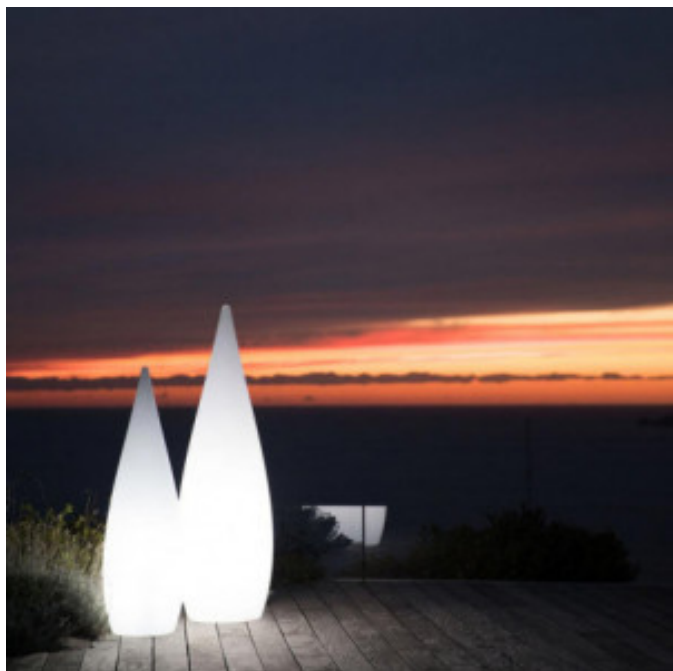

Lampunjalka Ulkokäyttöön - Classy 120 cm

LYCLASSYW120

Lumisky

your personal light designer

Tuotteen ominaisuudet:

Korkeus (mm) : 1200

Väri : valkoinen

Halkaisija (mm) : 340

Suojaluokitus (IP) : ip44

Käyttöalue : sisa-ja-ulkotila

Valitse lampputyyppi : langallinen

Lamppu : lyhtypylvas

lumens : 1620

kirkkaus : kylma-valkoinen

Informations Logistiques :

Largeur : 380 mm