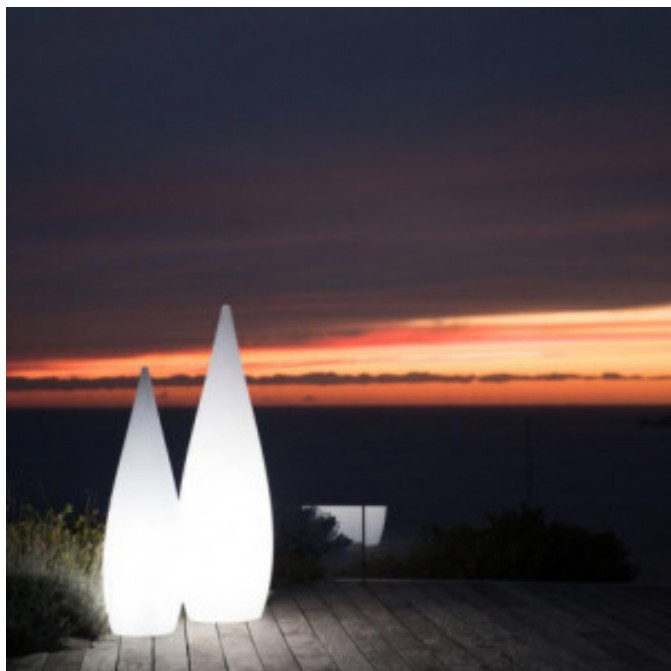

# Lampadaire Filaire Goutte pour Extérieur - Classy 120 cm

LYCLASSYW120

# Lumisky

your personal light designer

Idéal pour les professionnels de la restauration, ce **Lampadaire Filaire Goutte pour Extérieur Classy 120 cm** est design et moderne. Il possède un flux lumineux de plus de 250 lumens vous permettant d'éclairer vos espaces intérieurs et extérieurs. Tendance, il fonctionne avec deux ampoules LED fournies pour un éclairage optimal.

## Caractéristiques Produit :

Hauteur (mm) : 1200	Couleur : Blanc	Diamètre (mm) : 340
Indice de protection (IP) : IP44	Domaine d'utilisation : Interieur et Extérieur	Type de Lampe : Filaire
Lampe : Lampadaire	Lumens : 1620	Luminosité : Blanc Froid