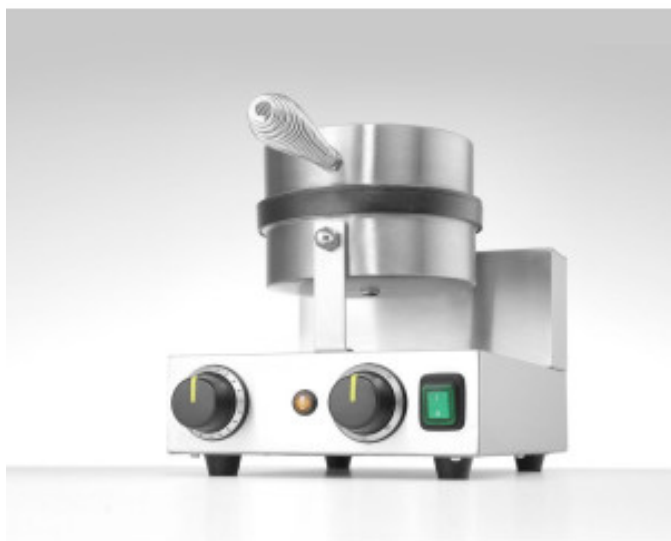

# Pyöreä vohvelirauta - Ø 190 mm Bryssel HN212172

## Tuotteen ominaisuudet:

Ruokavalio : 230-v	Tilauksen tyyppi : sahkoinen	Alin lämpötila (°C) : 220
Maksimilämpötila (°C) : 50	Levyn päällystys : teflon	Pituus (mm) : 250
Syvyys (mm) : 380	Korkeus (mm) : 590	Paino (kg) : 6.48
Aine : fontti	Teho (W) : 1000	Käänteispyörähdys : ei
Tarvitsee sähköasentajaa : ei	Käyttöalue : sisatila	Vohvelityyppi : brussels
Ruostumaton teräs : ruostumaton- teras-18-0	Määrä vohveleita : 1	

## Informations Logistiques :

Largeur : 470 mm	Profondeur : 360 mm	Hauteur : 340 mm
------------------	---------------------	------------------