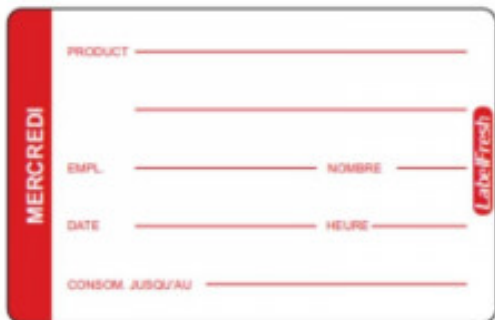

Traceability Label LabelFresh Pro - Wednesday - 70
x 45 mm - Pack of 500
LH320

Product Features:

Width (mm) : 45

Length (mm) : 70

Color : red

Informations Logistiques :

Largeur : 100 mm

Profondeur : 100 mm

Hauteur : 100 mm