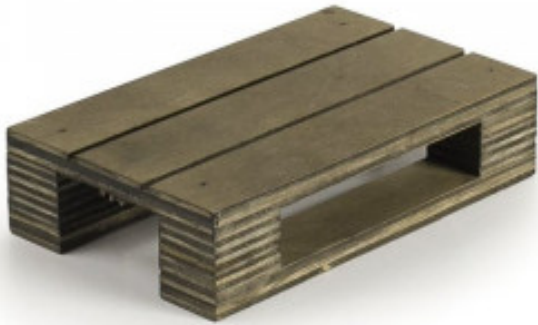

Pieni esittelypaletti puusta - 13 x 8 cm

LR61060

The logo for Lacor, featuring a red curved line above the word "Lacor" in a bold, black, sans-serif font.

Tuotteen ominaisuudet:

Pituus (mm) : 130

Syvyys (mm) : 80

Korkeus (mm) : 30

Paino (kg) : 0.18

Aine : puut

Informations Logistiques :

Largeur : 80 mm

Profondeur : 130 mm

Hauteur : 30 mm