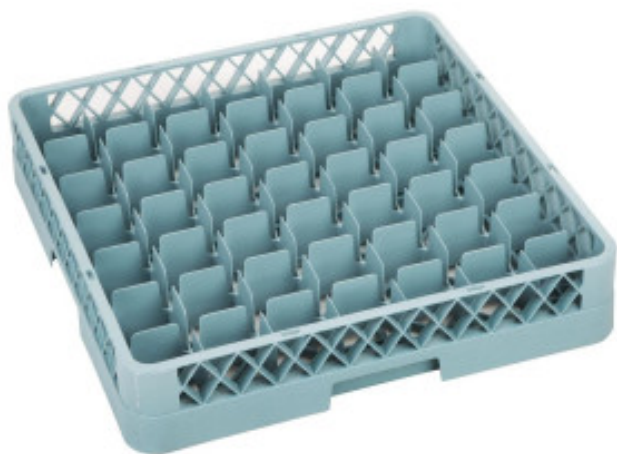

Glasställ med 49 fack - B 500 x D 500 mm

GEF615

VOGUE

Produktfunktioner:

Längd (mm) : 500

Djup (mm) : 500

Höjd (mm) : 100

Vikt (kg) : 1.78

Ämne : plastik

typ-av-porslin : glas

Informations Logistiques :

Largeur : 490 mm

Profondeur : 490 mm

Hauteur : 100 mm