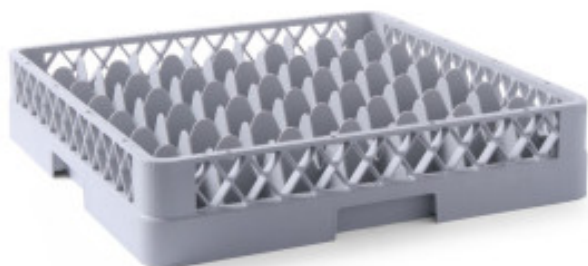

# Casier à Verres - 49 Compartiments

HN877012

Ce **Casier à Verres** comprend **49 compartiments**. Il mesure 500 x 500 et est compatible avec les lave-vaisselles professionnels standards. Idéal pour les professionnels de la restauration.

## Caractéristiques Produit :

Longueur (mm) : 500

Profondeur (mm) : 500

Hauteur (mm) : 104

Matière : Plastique

Type de Vaisselle : Verres

## Informations Logistiques :

Largeur : 490 mm

Profondeur : 490 mm

Hauteur : 110 mm