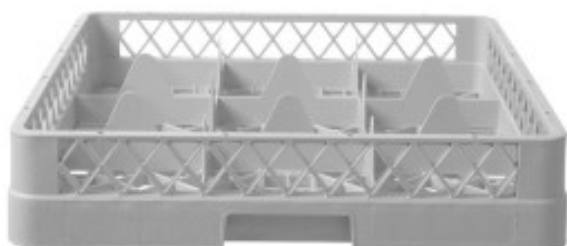

Casier à Verres - 9 Compartiments

HN877050

Ce **Casier à Verres** comprend **9 Compartiments**. Il mesure 500 x 500 et est compatible avec les lave-vaisselles professionnels standards. Idéal pour les professionnels de la restauration.

Caractéristiques Produit :

Longueur (mm) : 500

Profondeur (mm) : 500

Hauteur (mm) : 104

Poids (kg) : 1.66

Matière : Plastique

Couleur : Gris

Forme : Carrée

Type de Plastique : PP Polypropylène

Type de Vaisselle : Verres

Informations Logistiques :

Largeur : 310 mm

Profondeur : 130 mm

Hauteur : 130 mm