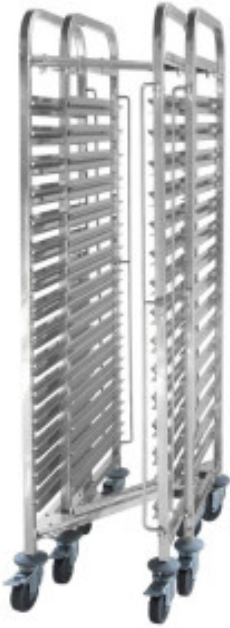

Tray Trolley - 15 x GN 1/1

HN810606

H E N D I
Tools for Chefs

Product Features:

Number of Levels : 15

Length (mm) : 380

Depth (mm) : 550

Height (mm) : 1700

Subject : steel

Informations Logistiques :

Largeur : 620 mm

Profondeur : 90 mm

Hauteur : 1710 mm